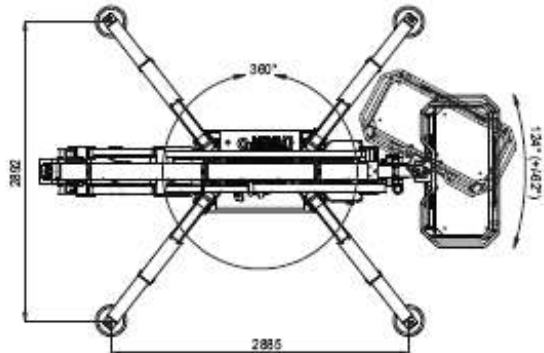

sicher aufwärts mit

Schmalenbachstr. 18
12057 Berlin
Tel.: 030 688 0000-0
Fax: 030 688 0000-1
e-mail: info@easy-lift.de
www.easy-lift.de

Typ R19

- Arbeitshöhe:** 18,70m
- Länge:** 4,46m
- Breite:** 0,79m
- Höhe:** 2,12m / 2,0m ohne Stützteller
- Gewicht:** 2,1t
- Abstützbreite:** 3,40m
- Max. Korbbelastung:** 200kg