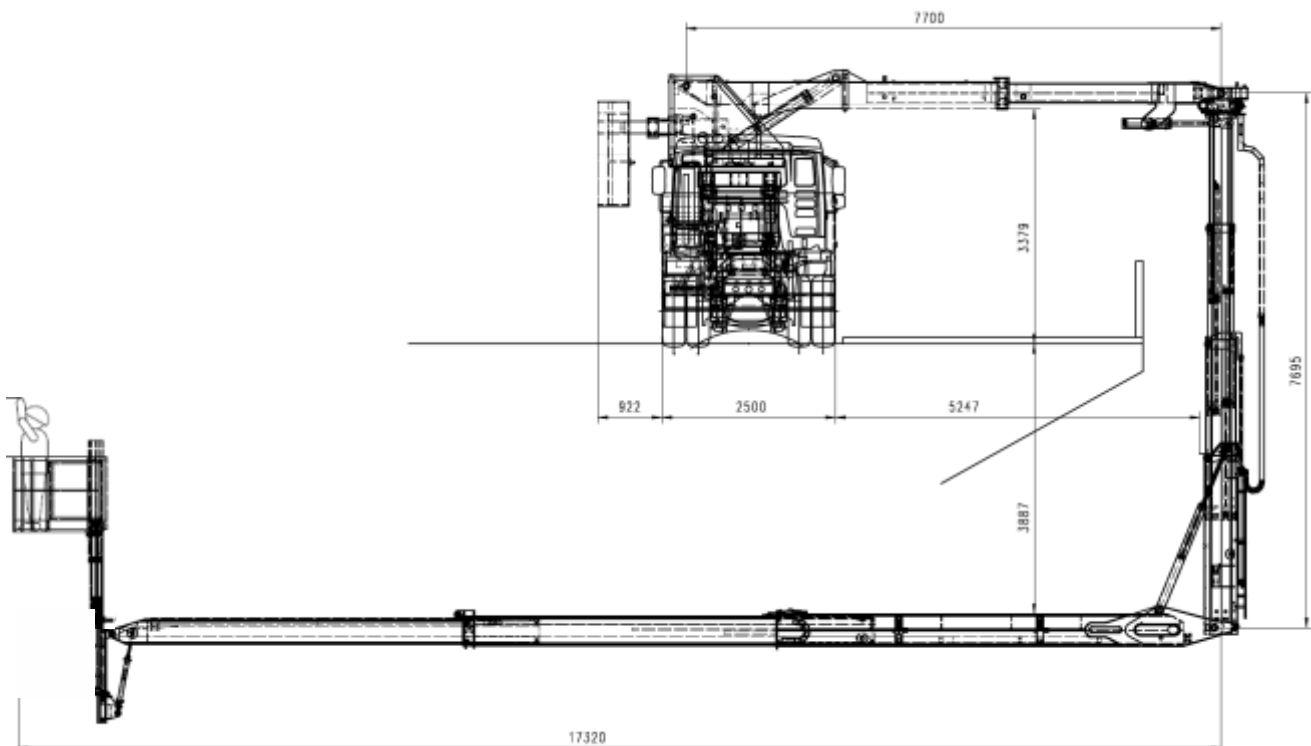

## Typ LB17K (Brückenuntersichtgerät)

Reichweite:	17,50m
max. Absenktiefe:	20,90m
horizontaler Übergriff max.:	5,20m
vertikaler Übergriff max.:	5,40m
Länge:	11,50m
Breite:	2,55m
Höhe:	4,00m
Gewicht:	32t
max. Korbbelastung:	280kg
Korbgröße:	1,35 x 1,25m