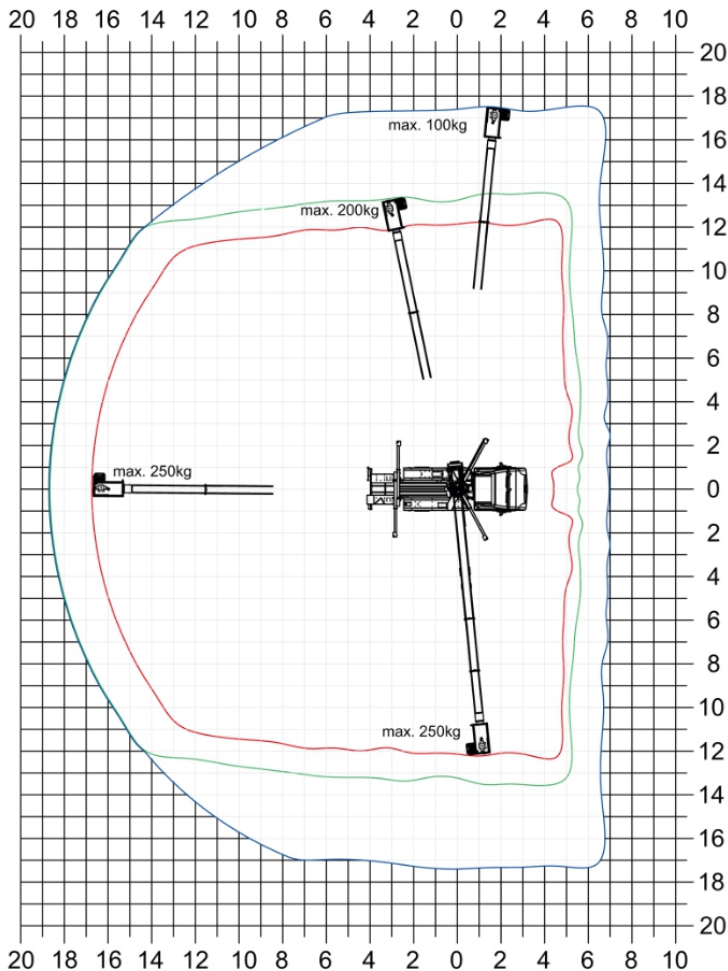

## Typ L25 (Lkw-Teleskoparbeitsbühne)

Arbeitshöhe: 25,00m  
Länge: 8,12m  
Breite: 2,13m  
Höhe: 3,03m  
Gewicht: 3,5t  
Abstützbreite: 2,20/3,35/4,50m  
max. Korbbelastung: 250kg  
Korbgröße: 1,40 x 0,70m  
selbstnivellierende Abstützung  
Homefunktion

Arbeitsdiagramm - breit abgestützt

Reichweite nach hinten - breit abgestützt

Reichweite zur Seite - breit abgestützt