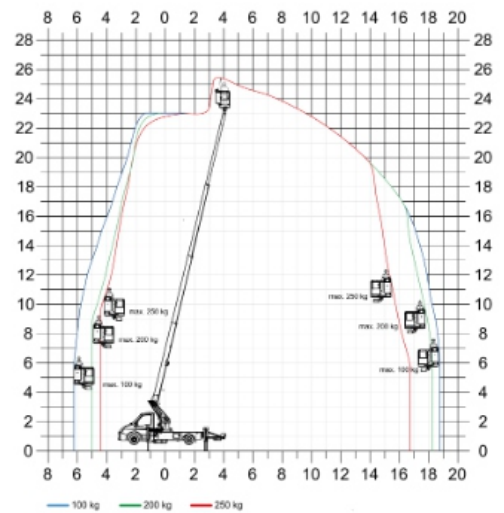

## Typ L25 (Lkw-Teleskoparbeitsbühne)

Arbeitshöhe: 25,00m  
Länge: 8,12m  
Breite: 2,13m  
Höhe: 3,03m  
Gewicht: 3,5t  
Abstützbreite: 2,20/3,35/4,50m  
max. Korbbelastung: 250kg  
Korbgröße: 1,40 x 0,70m  
selbstnivellierende Abstützung  
Homefunktion

Arbeitsdiagramm - breit abgestützt

Reichweite nach hinten - breit abgestützt

Reichweite zur Seite - breit abgestützt